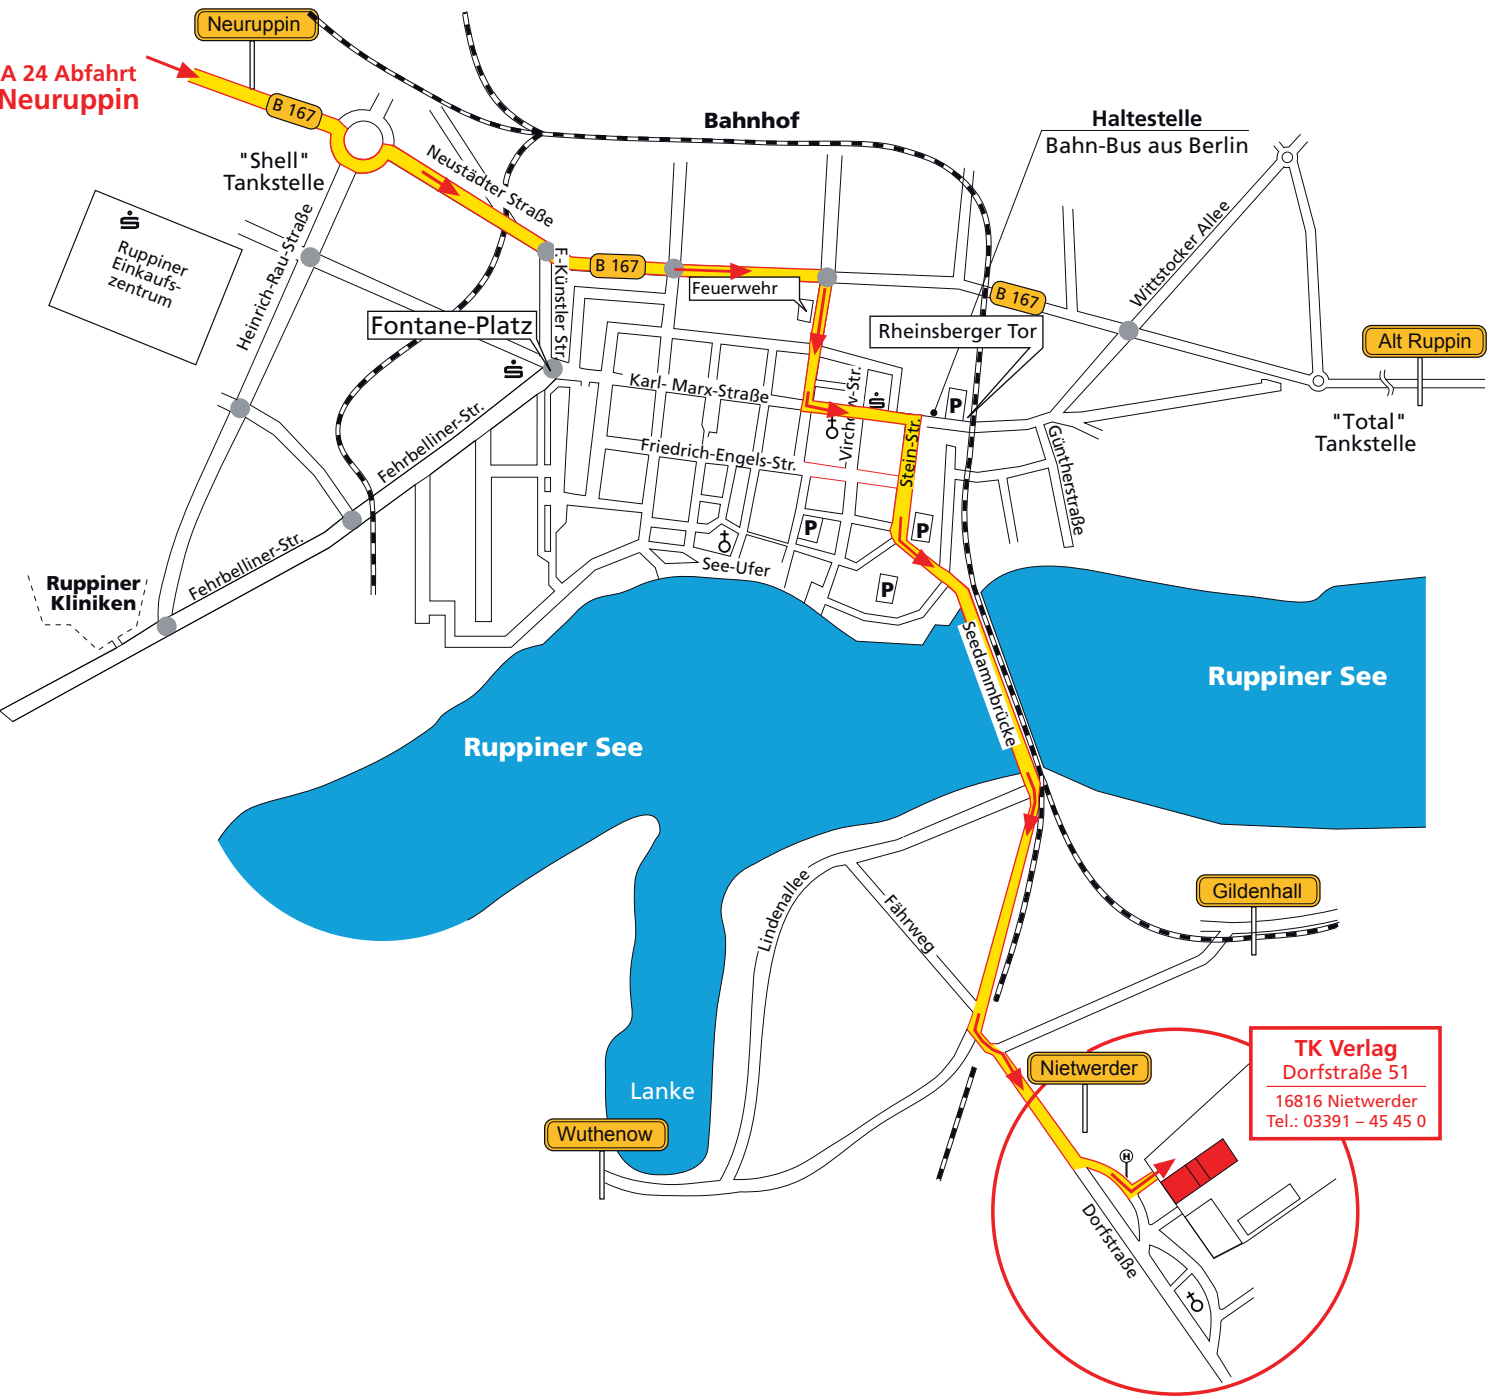

**A 24 Abfahrt  
Neuruppin**

**TK Verlag**  
Dorfstraße 51  
16816 Nietwerder  
Tel.: 03391 – 45 45 0